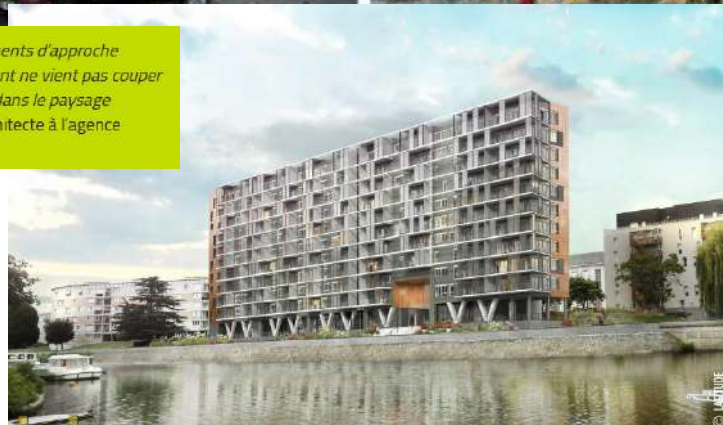

Sarthé Habitat

Curage - Déplombage - **Désamiantage**  
Conception réalisation pour la réhabilitation/  
Restructuration de 100 logements collectifs  
Au Mans - COURBOULAY 09

Maitre d'Ouvrage : Sarthé Habitat - 158 avenue Bollée, 72000 Le Mans

Bâtiment de 1955

« C'est un des premiers éléments d'approche  
environnementale. Le bâtiment ne vient pas couper  
le paysage, il vient d'inscrire dans le paysage  
urbain. » Jacques Geffiot, architecte à l'agence  
Latitude.