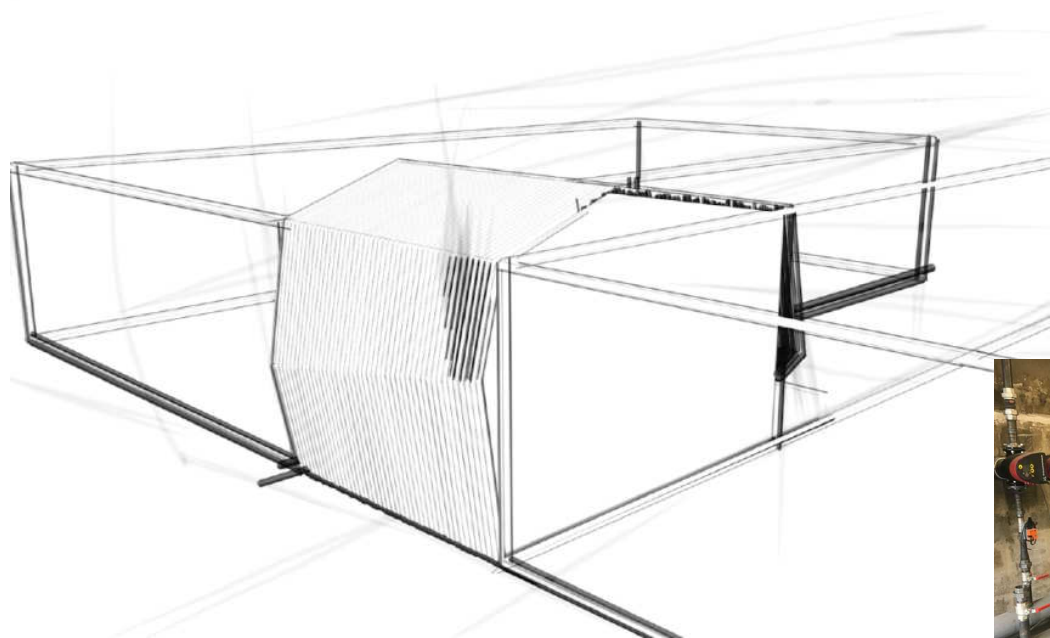

COMÉDIE
FRANÇAISE

Rénovation et extension des ateliers de décors
de la Comédie Française à Sarcelles (95 200)

Maitre d'Ouvrage : Comédie Française - 1, Place Colette - 75 001 - Paris
Madame Sophie Bourgeois ☎ 01.44.68.14.21

Architecte :
Atelier NAO
38 000 - Grenoble

Equipe MOE :
Carré d'Aire - FLK Ingénierie - Soderef

BET Fluides & Thermique :
BE BLIN INGENIERIE
2 rue Victor Duruy
72 650 - St Saturnin

Réception 2019

Budget : 1 200 000 € HT

Construction d'une extension et réhabilitation des Ateliers

Nos missions :

Lots Plomberie Sanitaire et Chauffage Ventilation avec missions EXE

Rénovation de la chaufferie avec mise en conformité (**2 chaudières 450 kW**)

Création et rénovation de réseaux de chauffage

Remplacement des aérothermes - Mise en place d'aérotherme dans l'extension et la zone restructurée

Remplacement des radiateurs de la zone bureaux

VMC des sanitaires et vestiaire

Ventilation spécifique atelier serrurerie

Appareils Sanitaires et réseaux EF, ECS avec ballons électriques, EU, EV, ...

BE BLIN INGENIERIE

Dossier : 2016-06-2089